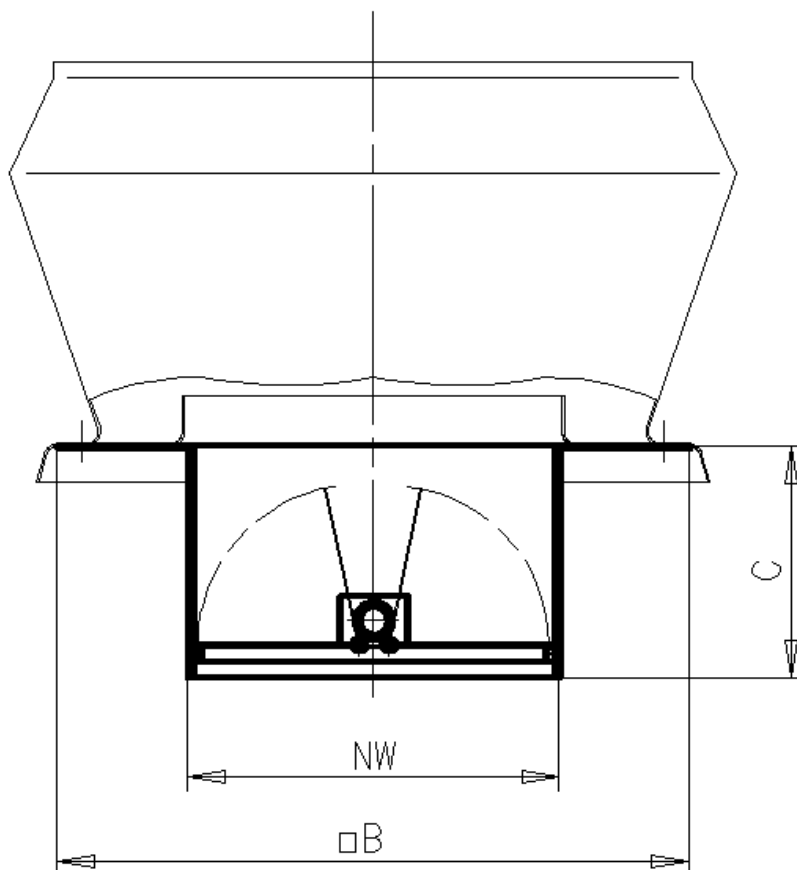

Automatic damper

Fan Type CDVA	NW	Dimensions	
		B	C
400	400	680	250
450	450	680	280
500	500	820	300
560	560	820	330
630	630	1005	360
710	710	1005	395

Edition 2024 • Subject to alteration • Copyright by COLASIT AG Spiez

Roof base in GFK

Fan Type CDVA	Dimensions						
	A	B	C	D	x	y	z
400	680	480	300	830	480	680	300
450	680	480	300	830	480	680	300
500	820	600	350	950	600	820	350
560	820	600	350	950	600	820	350
630	1005	750	400	1100	750	1000	400
710	1005	750	400	1100	750	1000	400