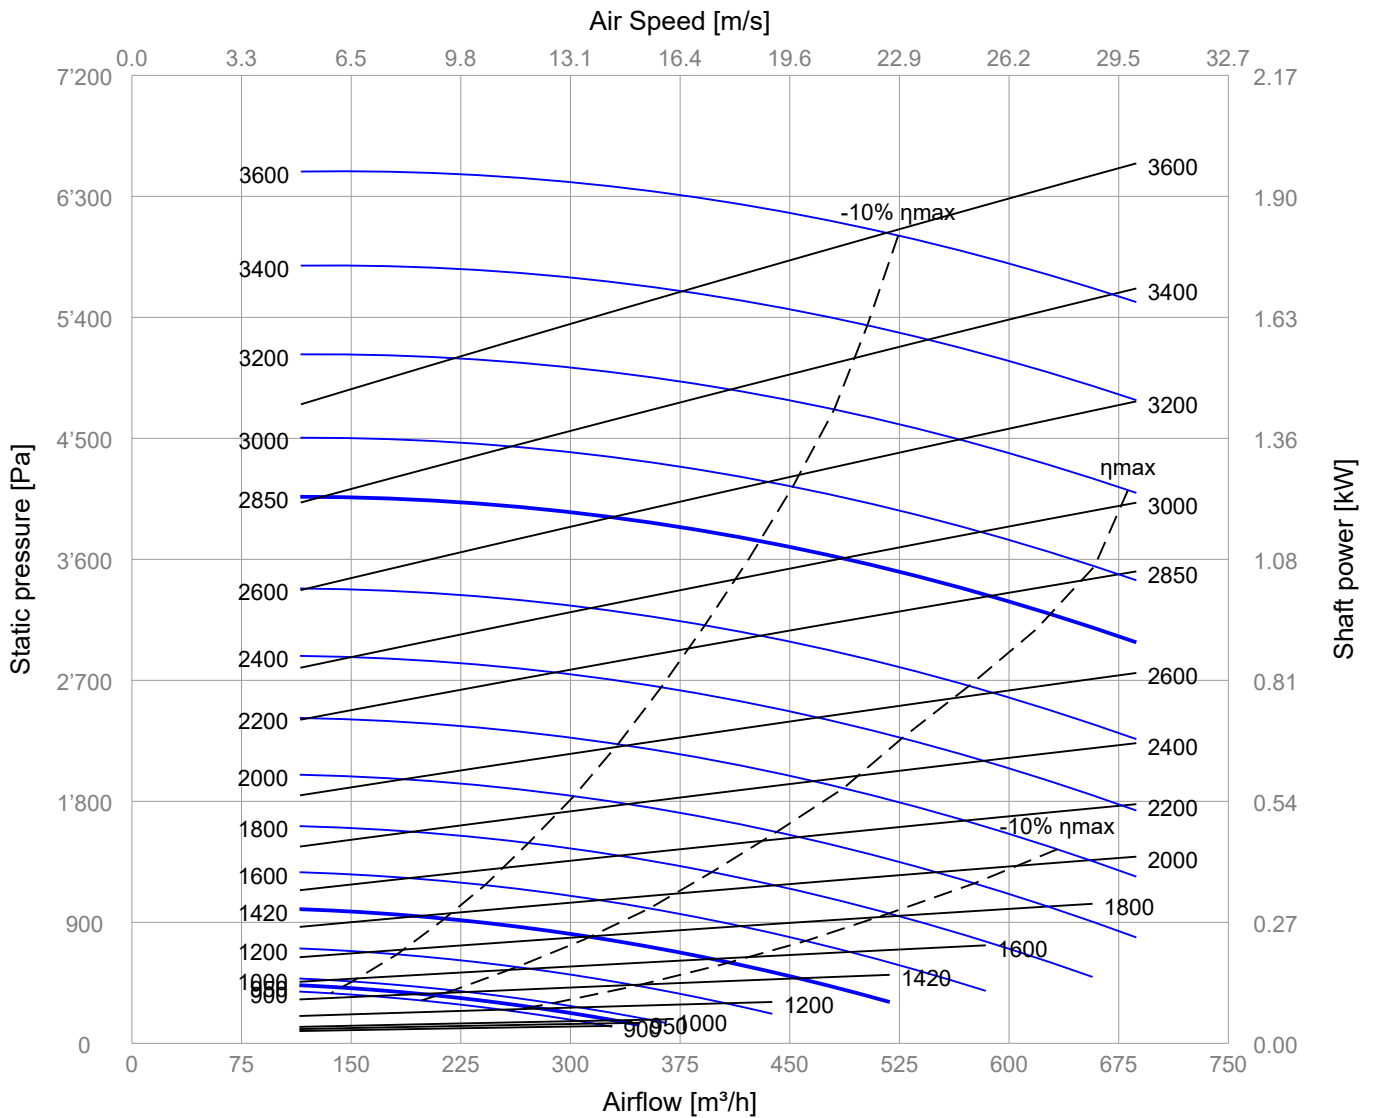

Sound niveau level LwA dB(A)		Sound power level LpA = LwA - 7 dB(A)								Dist. 1 m
ISO 5136.2										
n	LwA	Hz								
min ⁻¹	dB(A)	63	125	250	500	1000	2000	4000	8000	
3600	91	73	78	82	87	85	79	74	65	
2850	85	67	72	76	81	79	73	68	59	
1800	75	57	62	66	71	69	63	58	49	
1420	70	52	57	61	66	64	58	53	44	
950	62	44	49	53	58	56	50	45	36	
900	60	42	47	51	56	54	48	43	34	
710	55	37	42	46	51	49	43	38	29	

www.colasit.com.sg

Competence in plastics. Worldwide.

Sound niveau level LwA dB(A)		Sound power level LpA = LwA - 7 dB(A)								Dist. 1 m
ISO 5136.2										
n	LwA	Hz								
min ⁻¹	dB(A)	63	125	250	500	1000	2000	4000	8000	
3600	94	75	81	87	91	86	83	78	70	
2850	88	69	75	81	85	80	77	72	64	
1800	78	59	65	71	75	70	67	62	54	
1420	73	54	60	66	70	65	62	57	49	
950	65	46	52	58	62	57	54	49	41	
900	63	44	50	56	60	55	52	47	39	
710	58	39	45	51	55	50	47	42	34	