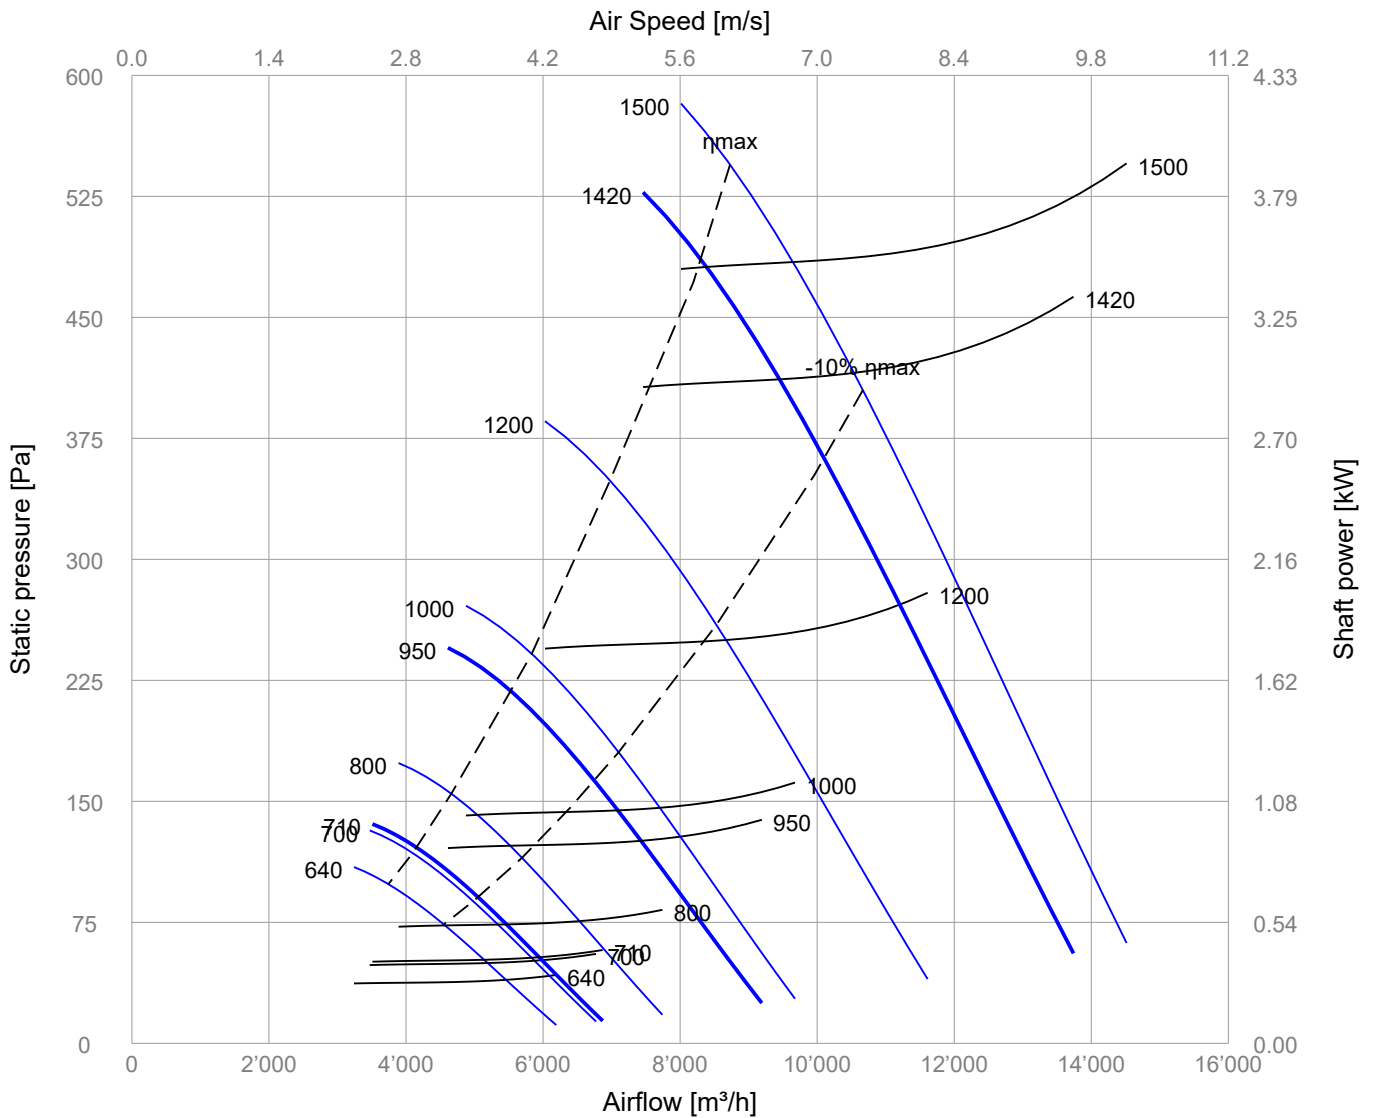

Sound niveau level LwA dB(A)		Sound power level LpA = LwA - 7 dB(A)								Dist. 1 m
ISO 5136.2										
n	LwA	Hz								
min⁻¹	dB(A)	63	125	250	500	1000	2000	4000	8000	
2850	97	75	84	91	92	91	89	85	81	
1500	83	61	70	77	78	77	75	71	67	
1420	82	60	69	76	77	76	74	70	66	
950	74	52	61	68	69	68	66	62	58	
710	67	45	54	61	62	61	59	55	51	
640	65	43	52	59	60	59	57	53	49