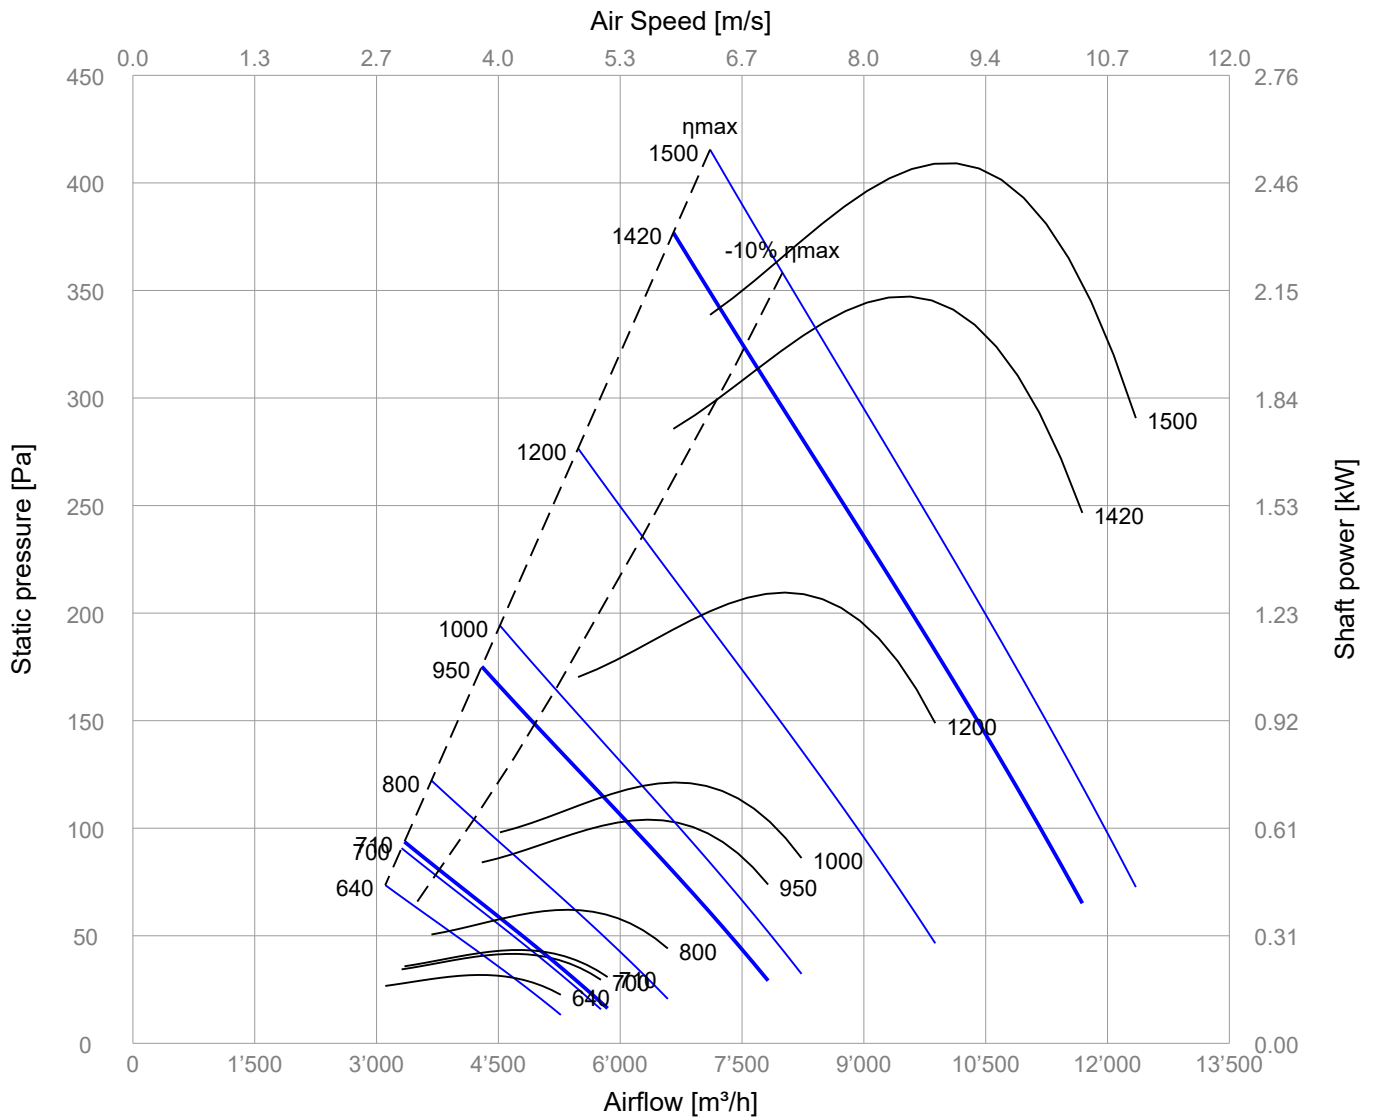

Sound niveau level LwA dB(A)		Sound power level LpA = LwA - 7 dB(A)								Dist. 1 m
ISO 5136.2										
n	LwA	Hz								
min ⁻¹	dB(A)	63	125	250	500	1000	2000	4000	8000	
2850	100	78	87	93	95	93	92	88	84	
1500	86	64	73	79	81	79	78	74	70	
1420	85	63	72	78	80	78	77	73	69	
950	77	55	64	70	72	70	69	65	61	
710	70	48	57	63	65	63	62	58	54	
640	68	46	55	61	63	61	60	56	52	