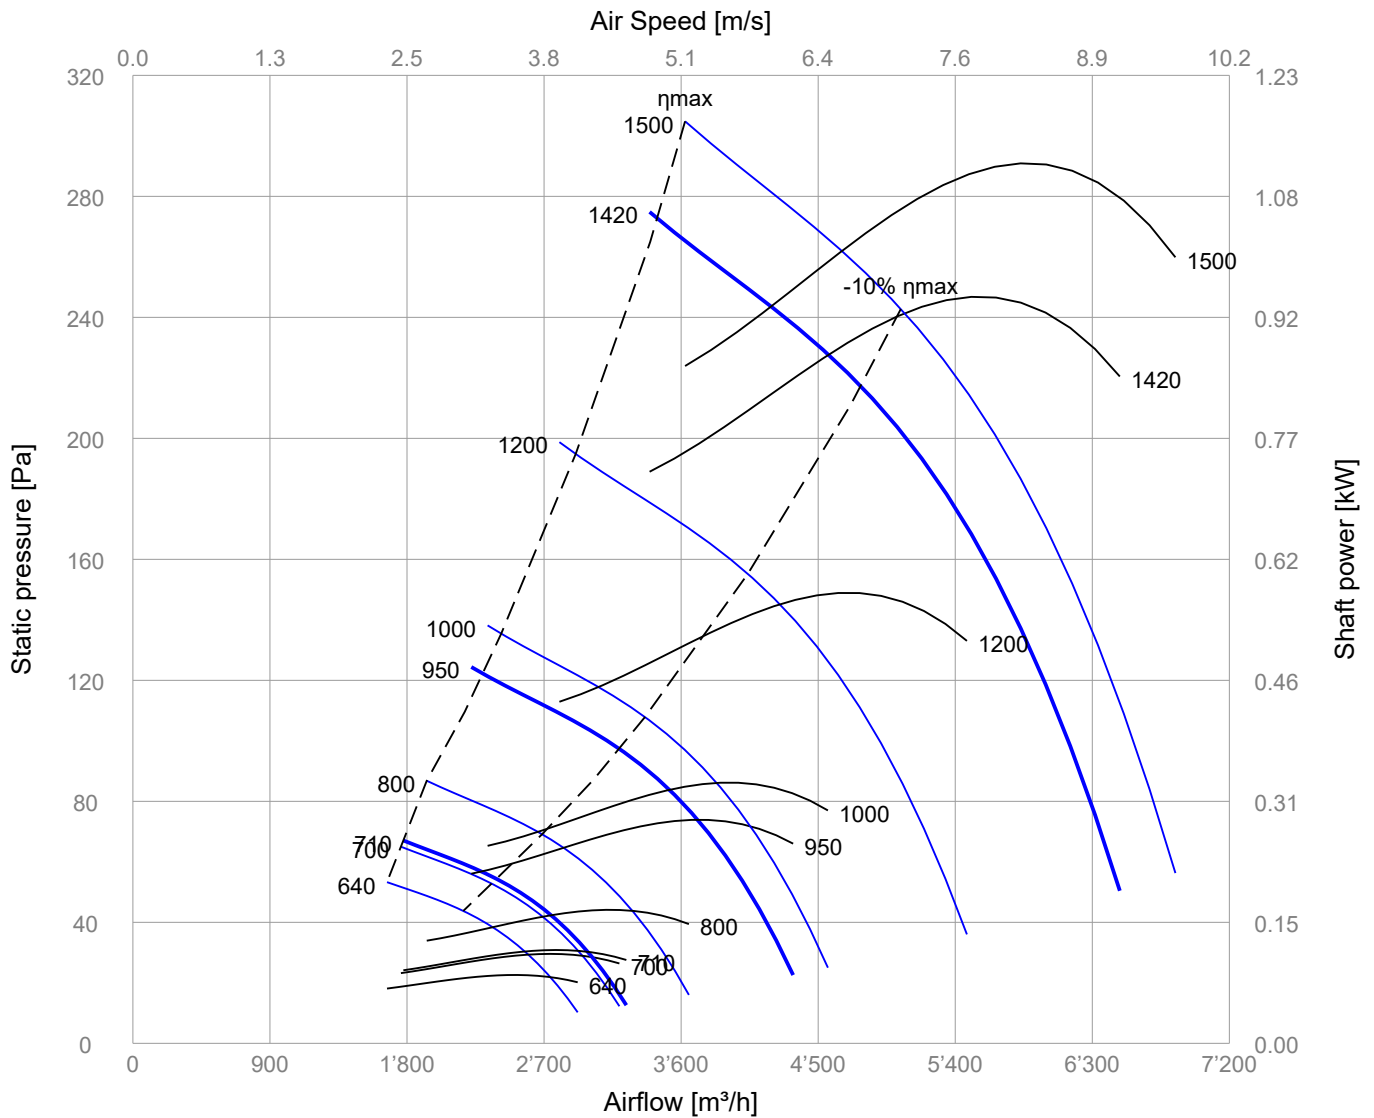

Sound niveau level LwA dB(A)		Sound power level LpA = LwA - 7 dB(A)								Dist. 1 m
ISO 5136.2										
n	LwA	Hz								
min⁻¹	dB(A)	63	125	250	500	1000	2000	4000	8000	
2850	95	73	82	89	90	89	87	83	79	
1500	81	59	68	75	76	75	73	69	65	
1420	80	58	67	74	75	74	72	68	64	
950	72	50	59	66	67	66	64	60	56	
710	65	43	52	59	60	59	57	53	49	
640	63	41	50	57	58	57	55	51	47