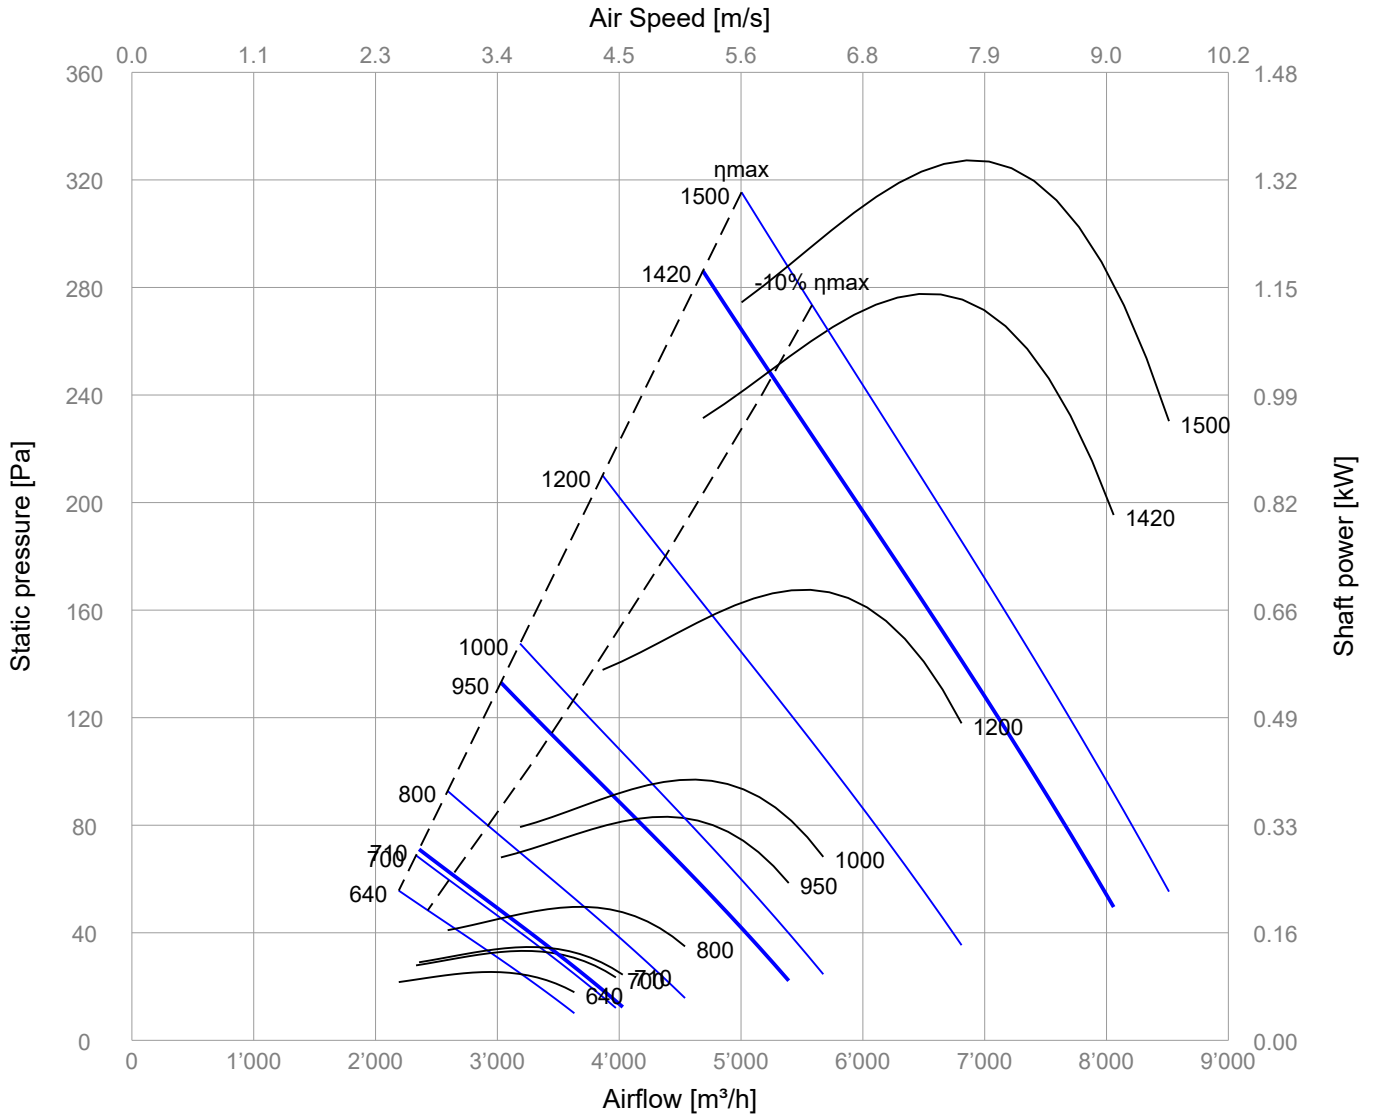

Sound niveau level LwA dB(A)		Sound power level LpA = LwA - 7 dB(A)								Dist. 1 m
ISO 5136.2										
n	LwA	Hz								
min⁻¹	dB(A)	63	125	250	500	1000	2000	4000	8000	
2850	93	70	80	86	88	86	85	80	76	
1500	79	56	66	72	74	72	71	66	62	
1420	78	55	65	71	73	71	70	65	61	
950	70	47	57	63	65	63	62	57	53	
710	63	40	50	56	58	56	55	50	46	
640	61	38	48	54	56	54	53	48	44	

Edition 2024 • subject to alterations • Copyright by COLASIT AG, Spiez