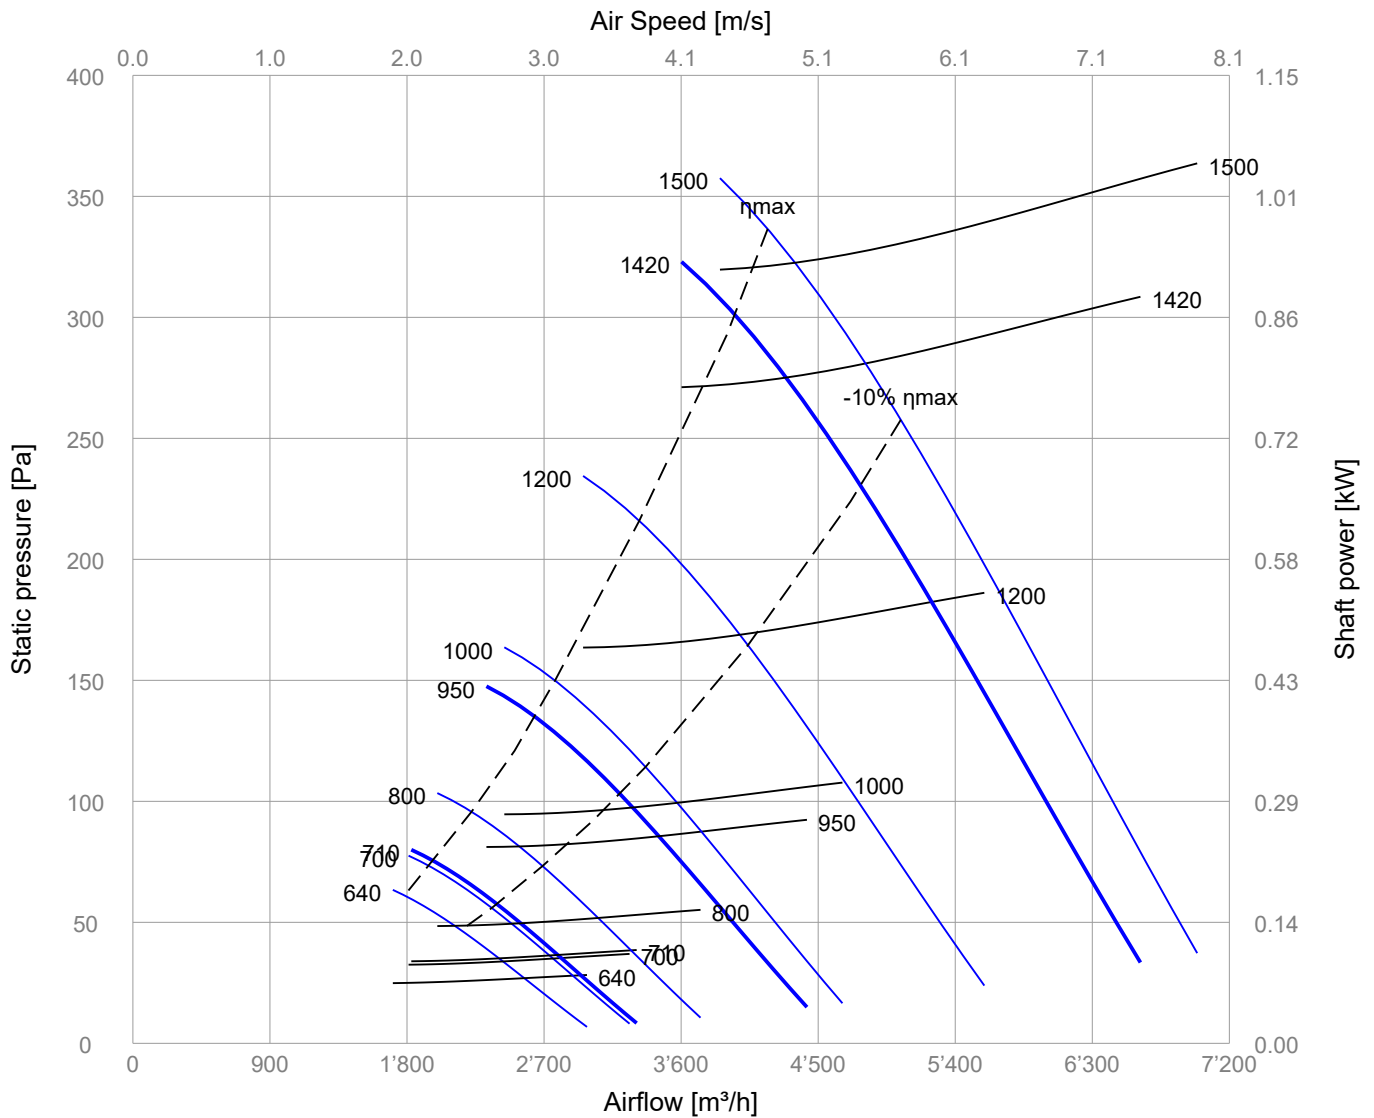

Sound niveau level LwA dB(A)		Sound power level LpA = LwA - 7 dB(A)								Dist. 1 m
ISO 5136.2										
n	LwA	Hz								
min ⁻¹	dB(A)	63	125	250	500	1000	2000	4000	8000	
2850	95	73	82	89	90	87	86	83	79	
1500	81	59	68	75	76	73	72	69	65	
1420	80	58	67	74	75	72	71	68	64	
950	72	50	59	66	67	64	63	60	56	
710	65	43	52	59	60	57	56	53	49	
640	63	41	50	57	58	55	54	51	47	

www.colasit.com.sg

Competence in plastics. Worldwide.

Sound niveau level LwA dB(A)		Sound power level LpA = LwA - 7 dB(A)								Dist. 1 m
ISO 5136.2										
n	LwA	Hz								
min ⁻¹	dB(A)	63	125	250	500	1000	2000	4000	8000	
2850	95	73	82	89	90	89	87	83	79	
1500	81	59	68	75	76	75	73	69	65	
1420	80	58	67	74	75	74	72	68	64	
950	72	50	59	66	67	66	64	60	56	
710	65	43	52	59	60	59	57	53	49	
640	63	41	50	57	58	57	55	51	47	

Sound niveau level LwA dB(A)		Sound power level LpA = LwA - 7 dB(A)								Dist. 1 m
ISO 5136.2										
n	LwA	Hz								
min ⁻¹	dB(A)	63	125	250	500	1000	2000	4000	8000	
2850	93	71	80	87	88	87	85	81	77	
1500	79	57	66	73	74	73	71	67	63	
1420	78	56	65	72	73	72	70	66	62	
950	70	48	57	64	65	64	62	58	54	
710	63	41	50	57	58	57	55	51	47	
640	61	39	48	55	56	55	53	49	45	