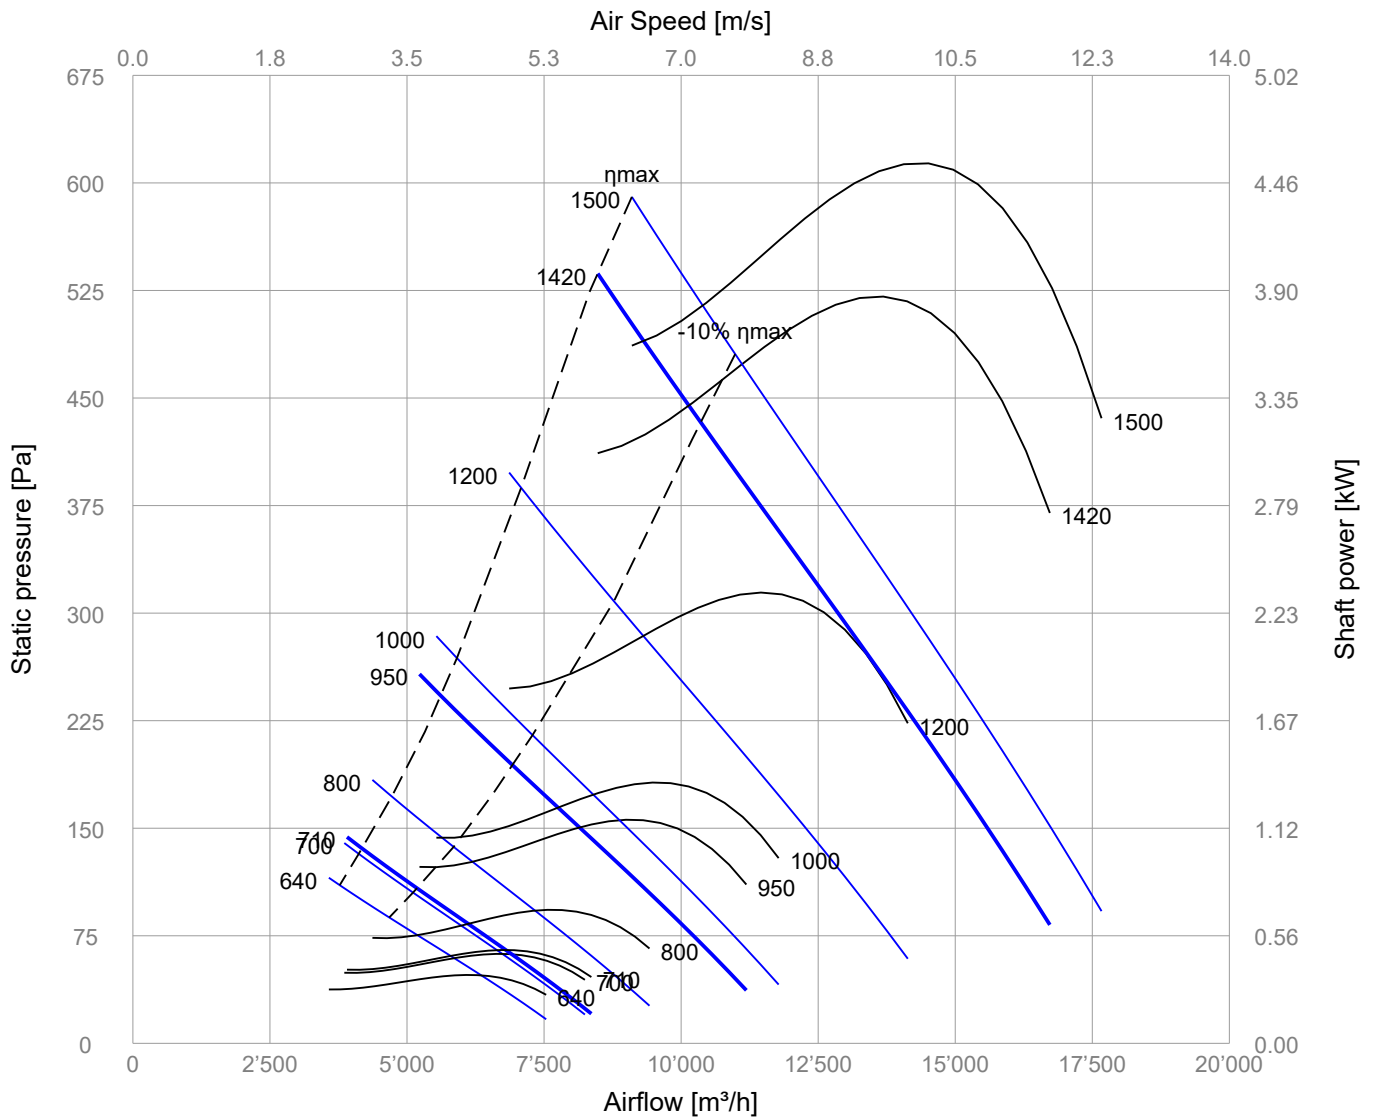

www.colasit.com.sg

Competence in plastics. Worldwide.

Sound niveau level LwA dB(A)		Sound power level LpA = LwA - 7 dB(A)								Dist. 1 m
ISO 5136.2										
n	LwA	Hz								
min ⁻¹	dB(A)	63	125	250	500	1000	2000	4000	8000	
2850	97	75	84	91	92	91	89	85	81	
1500	83	61	70	77	78	77	75	71	67	
1420	82	60	69	76	77	76	74	70	66	
950	74	52	61	68	69	68	66	62	58	
710	67	45	54	61	62	61	59	55	51	
640	65	43	52	59	60	59	57	53	49	

Sound niveau level LwA dB(A)		Sound power level LpA = LwA - 7 dB(A)								Dist. 1 m
ISO 5136.2										
n	LwA	Hz								
min ⁻¹	dB(A)	63	125	250	500	1000	2000	4000	8000	
2850	100	77	87	93	95	93	91	88	83	
1500	86	63	73	79	81	79	77	74	69	
1420	85	62	72	78	80	78	76	73	68	
950	77	54	64	70	72	70	68	65	60	
710	70	47	57	63	65	63	61	58	53	
640	68	45	55	61	63	61	59	56	51	