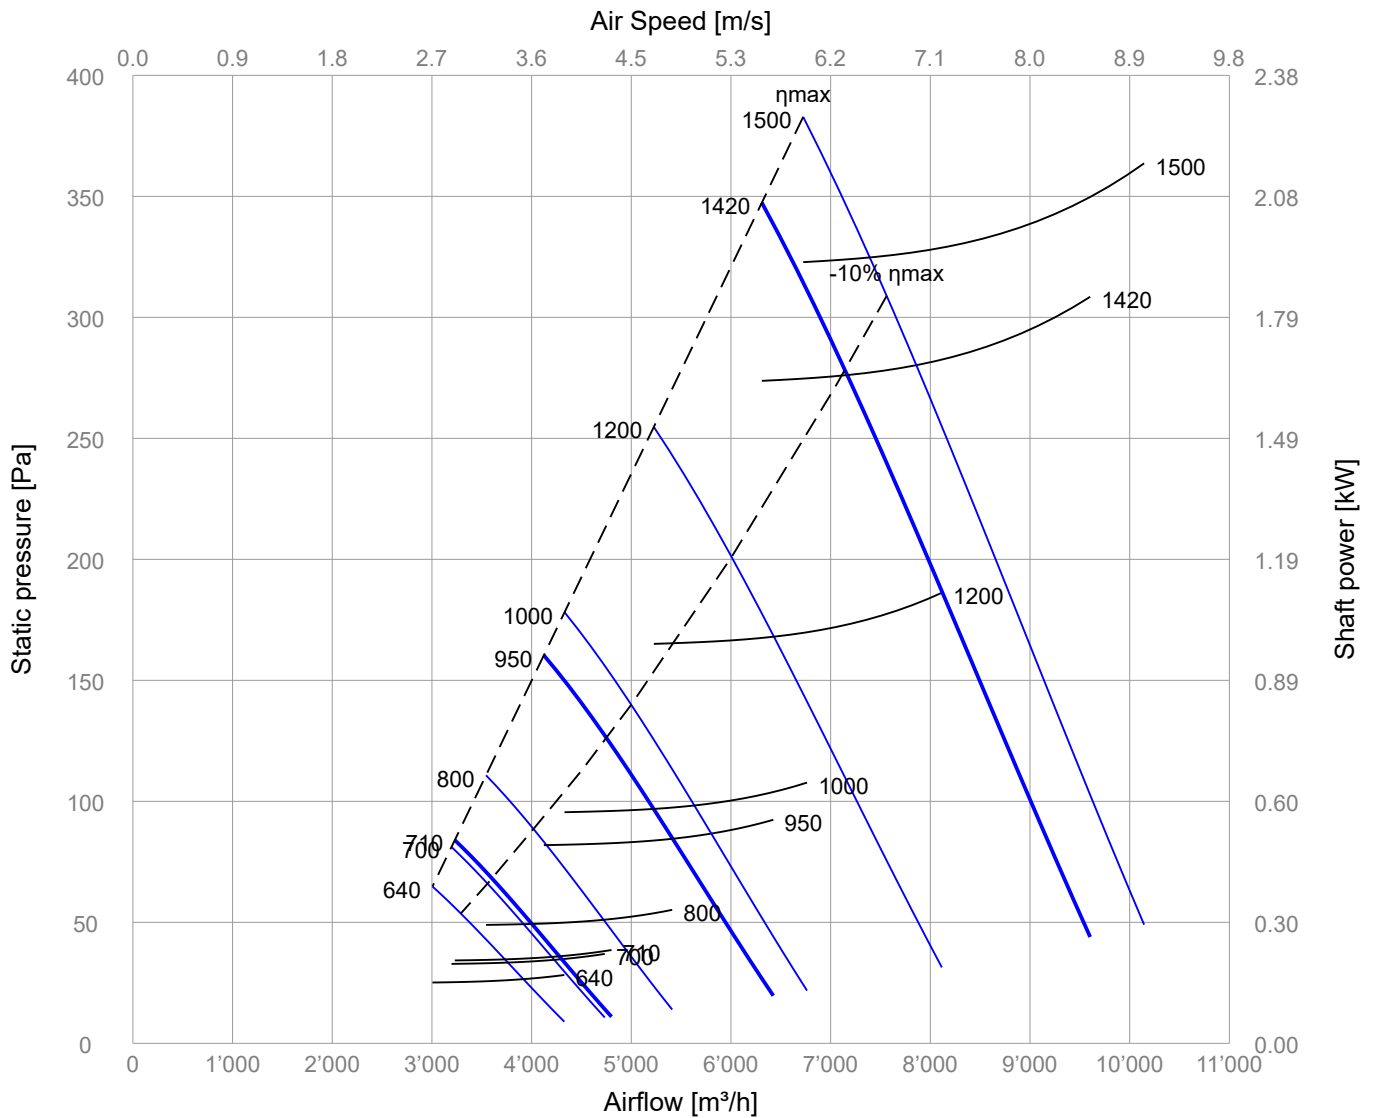

Sound niveau level LwA dB(A)		Sound power level LpA = LwA - 7 dB(A)								Dist. 1 m
ISO 5136.2										
n	LwA	Hz								
min⁻¹	dB(A)	63	125	250	500	1000	2000	4000	8000	
2850	99	77	86	93	94	92	91	87	83	
1500	85	63	72	79	80	78	77	73	69	
1420	84	62	71	78	79	77	76	72	68	
950	76	54	63	70	71	69	68	64	60	
710	69	47	56	63	64	62	61	57	53	
640	67	45	54	61	62	60	59	55	51