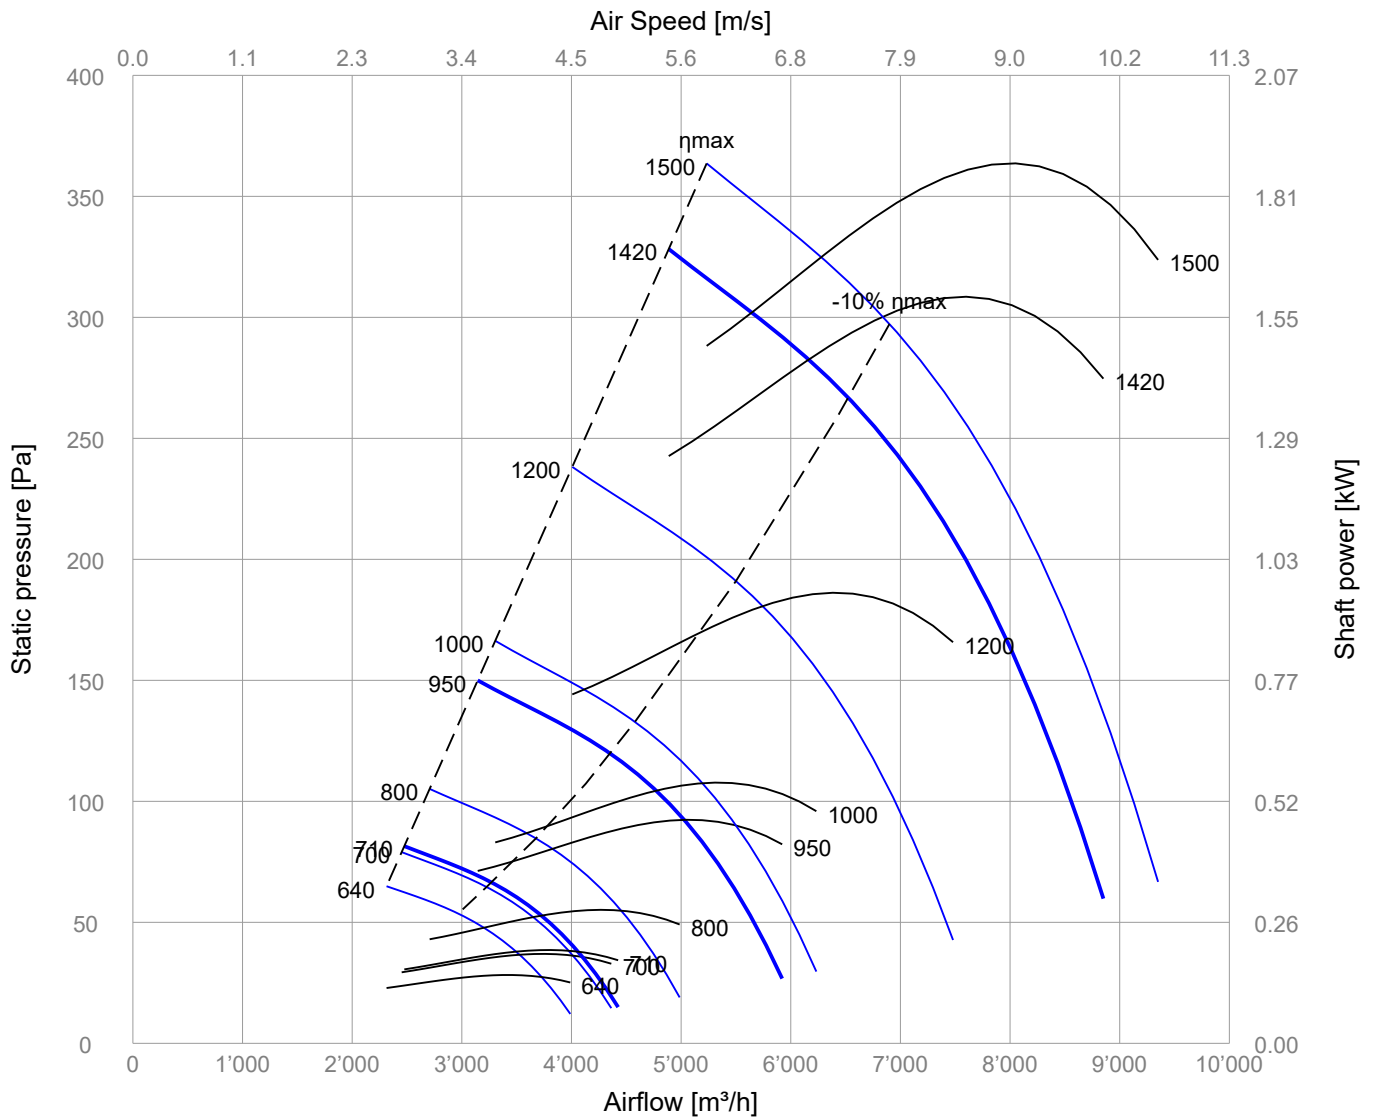

www.colasit.com.sg

Competence in plastics. Worldwide.

Sound niveau level LwA dB(A)		Sound power level LpA = LwA - 7 dB(A)								Dist. 1 m
ISO 5136.2										
n	LwA	Hz								
min ⁻¹	dB(A)	63	125	250	500	1000	2000	4000	8000	
2850	93	70	80	86	88	86	85	80	76	
1500	79	56	66	72	74	72	71	66	62	
1420	78	55	65	71	73	71	70	65	61	
950	70	47	57	63	65	63	62	57	53	
710	63	40	50	56	58	56	55	50	46	
640	61	38	48	54	56	54	53	48	44	

Edition 2024 • subject to alterations • Copyright by COLASIT AG, Spiez

Sound niveau level LwA dB(A)		Sound power level LpA = LwA - 7 dB(A)								Dist. 1 m
ISO 5136.2										
n	LwA	Hz								
min ⁻¹	dB(A)	63	125	250	500	1000	2000	4000	8000	
2850	96	74	83	89	91	89	88	84	81	
1500	82	60	69	75	77	75	74	70	67	
1420	81	59	68	74	76	74	73	69	66	
950	73	51	60	66	68	66	65	61	58	
710	66	44	53	59	61	59	58	54	51	
640	64	42	51	57	59	57	56	52	49	